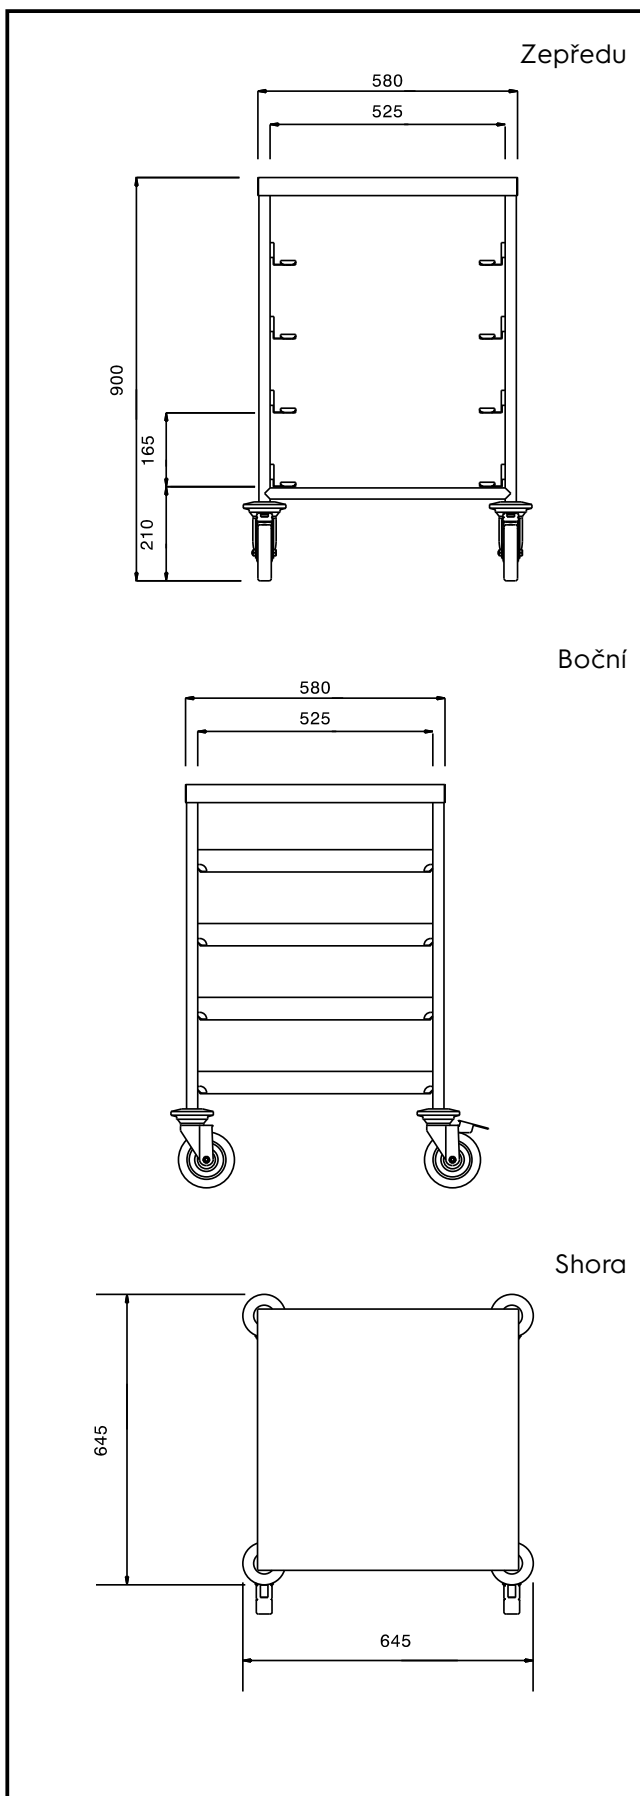

#### Položka č. \_\_\_\_\_

Konstrukce z nerez oceli AISI304. Rám ze svařovaných kulatých profilů o prům.25 mm. Vodicí lišty ve tvaru "L" se zvýšením na koncích na mycí koše 500x500 mm. Horní pracovní deska z nerez oceli AISI304. 4 otočná kolečka (z toho 2 s brzdou) o prům.125 mm s plastovými nárazníky.

### Hlavní funkce a vlastnosti

- Celonerezový svařovaný rám z 25mm trubek.
- Vodicí lišty ve tvaru "L" se zvýšenými okraji na každé straně zabraňují samovolnému vysunutí při přepravě.
- Vhodné pro přepravu mycích košů 500x500mm.
- Silné ergonomické madlo je prodlouženou částí nosné konstrukce.
- 4 otočná kolečka Ø125 mm, z toho 2 s brzdou, jsou opatřena plastovými ochrannými kryty proti nárazu.

### Hlavní informace

Vnější rozměry, Šířka	645 mm
361246 (DRT4T)	645 mm
Vnější rozměry, Hloubka	900 mm
Vnější rozměry, Výška	Ø 125
Průměr kolečka:	ISO 9001; ISO 14001 kg
Netto váha:	

Transportní vozíky  
 Vozík na 4 mycí koše, s pracovní deskou